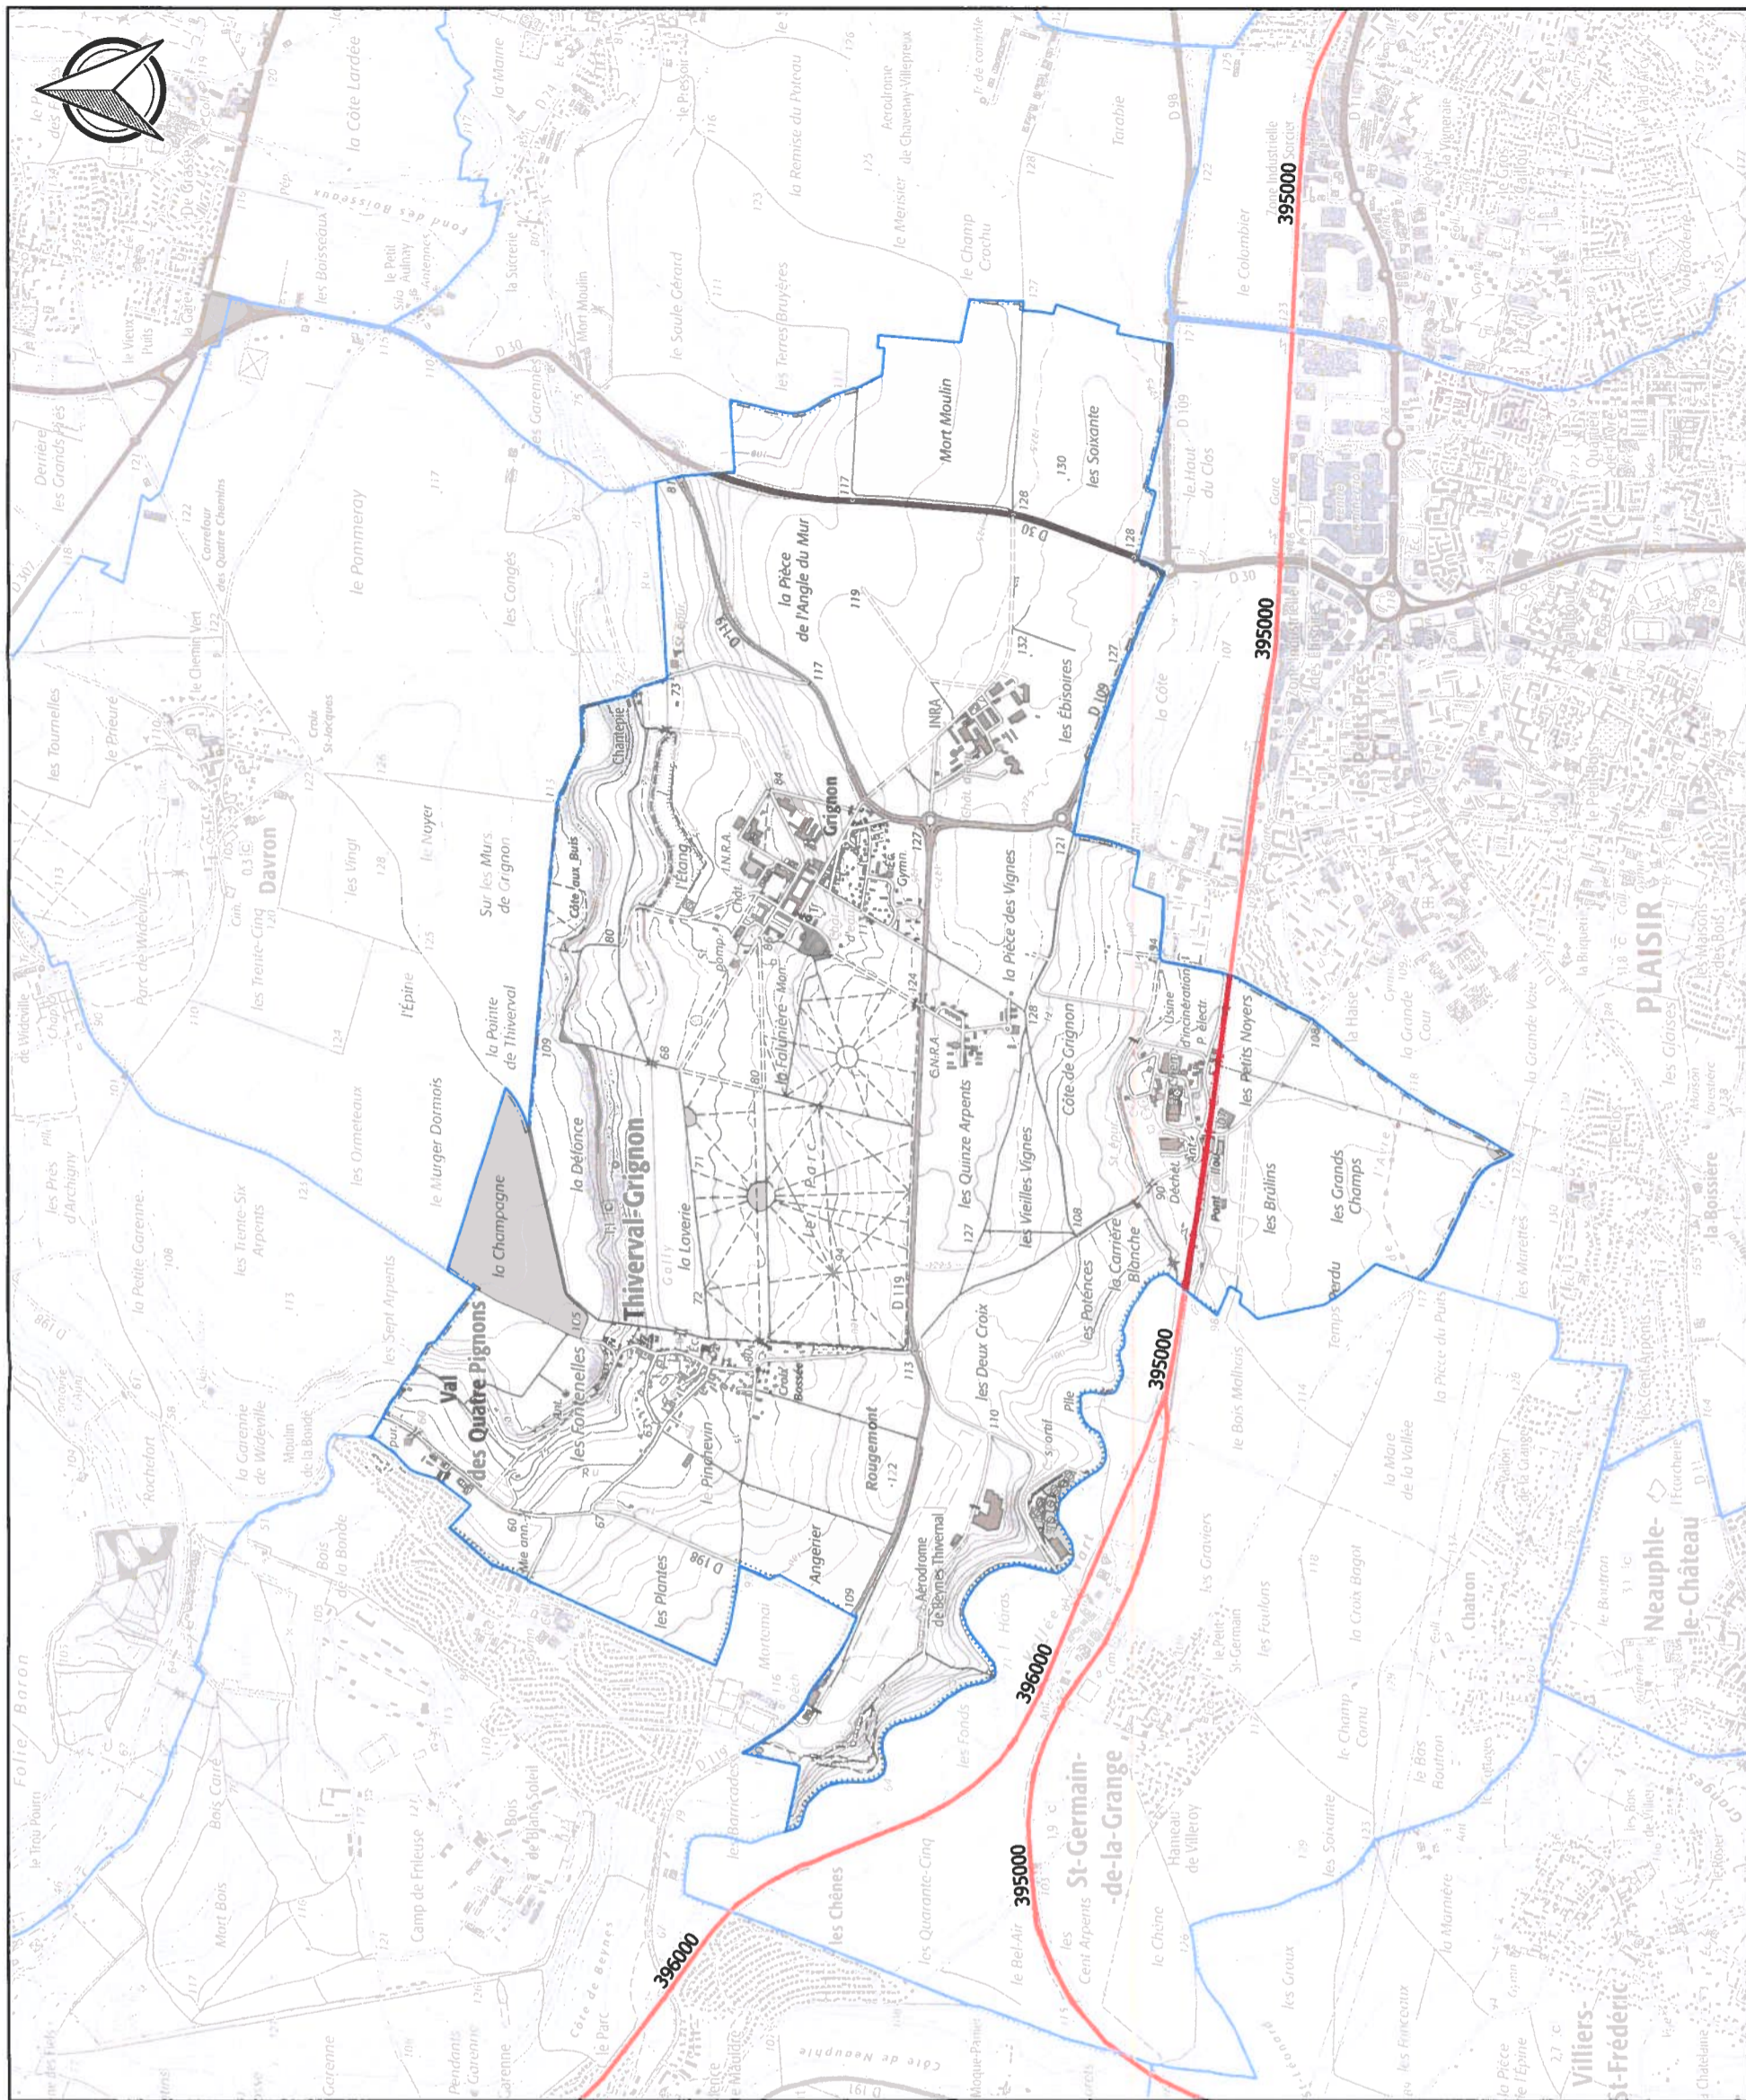

Légende

Classement sonore ferroviaire :

- Catégorie 1
- Catégorie 2
- Catégorie 3
- Catégorie 4
- Catégorie 5
- Non classé

Gestionnaire du réseau :

- RATP
- SNCF

0 500 1000 m

Classement sonore des voies ferrées (réseau concerné)
approuvé par arrêté préfectoral n°78-2021-06-15-00004 du 15 juin 2021

Commune : Thiverval-Grignon

Source de données : DDT78
Fond cartographique numérique :
BD TOPO@IGN
SCAN 25@IGN

Réalisation : DDT78/SEPRN

Date : 15/06/2021

Diffusion : PUBLIC

Échelle (A3) : 1:25000

PREFET DES YVELINES